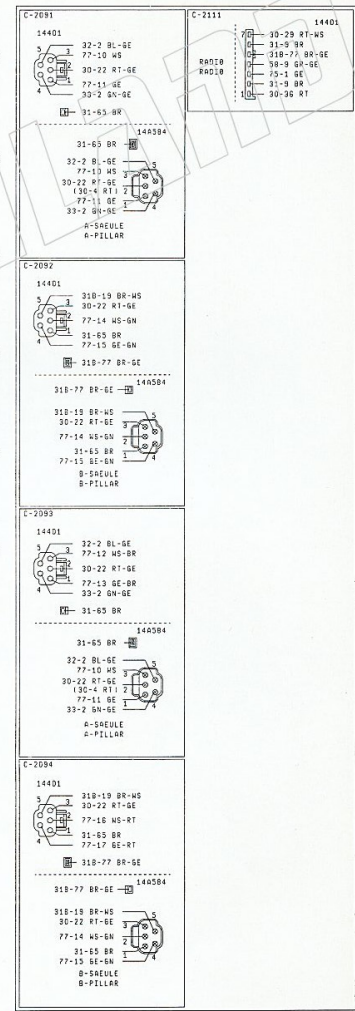

1	2	3	4	5	6	7	8	9	10	11	12	13	14	15	16
<b>C-900</b> LHO - CLK/VLS/SH10/3R4 1 30-4 BL-SW 14401 2 310-8 BR-SW 3 310-8 BR-SW 4 1-3 SW (12-3) 5 31-13 BR 6 30-6 BR-SW 7 30-3 BR-SW 8 310-8 BR-SW (310-8) 9 L-SW-SW 10 R-SW-SW 11 310-17 BR-GE (310-17) 12 31-13 BR	<b>C-1017</b> AN/T0 G-1017 14401 31-1 BR 14401 31-35 BR 14630 31-31 BR 14630 31-31 BR	<b>C-1310</b> AN/T0 G-1020 18C618 31-15 BR 18C620 31-15 BR	<b>C-1324</b> SICHERUNG FUSE IN BOX 30-2 30-4 30-4 RT	<b>C-1112</b> SICHERUNG FUSE IN BOX 30-9 RT 30-22 RT-GE	<b>C-1307</b> DIEBST.WARN HORN ANTI THEFT HORN 18L540 (14401) 71-1 RT-SW	<b>C-1310</b> TUER HINTER GEBER REAR DOOR AJAR SENSOR 31-15 BR 31-15 BR	<b>C-1324</b> HECKKLAPPE GEBER TRAILGATE AJAR SENSOR 31-15 BR 31-15 BR	<b>C-1324</b> HECKKLAPPE GEBER TRAILGATE AJAR SENSOR 31-15 BR 31-15 BR	<b>C-1324</b> HECKKLAPPE GEBER TRAILGATE AJAR SENSOR 31-15 BR 31-15 BR	<b>C-1324</b> HECKKLAPPE GEBER TRAILGATE AJAR SENSOR 31-15 BR 31-15 BR	<b>C-1324</b> HECKKLAPPE GEBER TRAILGATE AJAR SENSOR 31-15 BR 31-15 BR	<b>C-1324</b> HECKKLAPPE GEBER TRAILGATE AJAR SENSOR 31-15 BR 31-15 BR	<b>C-1324</b> HECKKLAPPE GEBER TRAILGATE AJAR SENSOR 31-15 BR 31-15 BR	<b>C-1324</b> HECKKLAPPE GEBER TRAILGATE AJAR SENSOR 31-15 BR 31-15 BR	<b>C-1324</b> HECKKLAPPE GEBER TRAILGATE AJAR SENSOR 31-15 BR 31-15 BR

<b>DIESTALH-WARNANLAGE</b> - GRUND-AUSSTATTUNG LINKSLENER	<b>ANTI-THEFT ALARM</b> - LOW SERIES LHD		<b>SIERRA '92</b> ED-MO 2022000 K 92 BG 14400 AA	AUSGABE/ EDITION <b>8/91</b>	PLAN/DIAGRAM <b>22</b>
---	--	--	---	------------------------------------	---------------------------